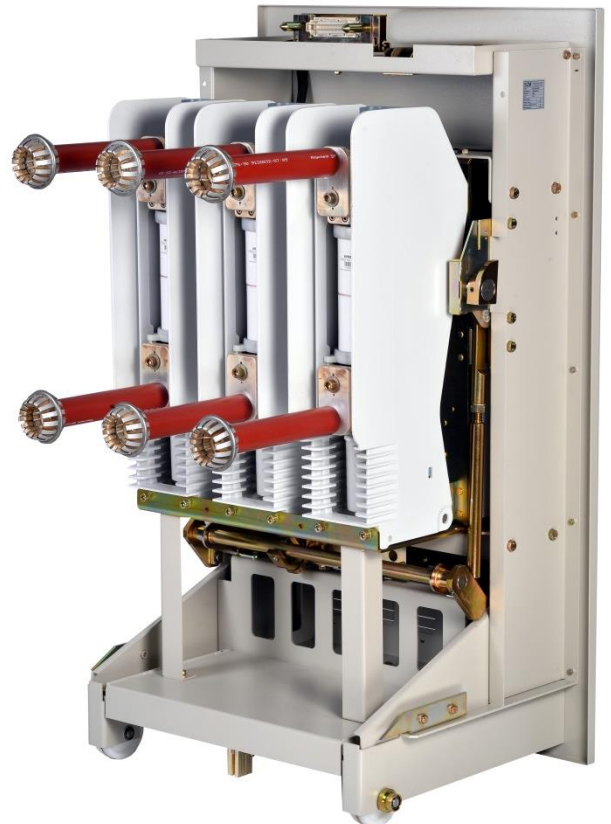

**SZM**  
Schaltanlagen  
Zubehör

Bad Muskau  
**ZUSCHA Boss**

***Starke Ströme sicher schalten***

Hersteller/ Manufacturer	BBC
Schaltfeld/ Switchgear type	BA, BB
SF6 Leistungsschalter/ SF6 circuit breaker	HB 24.12.25- Leistungsschalter
Parameter/ Ratings	24 kV 1250 A 25 kA
Benennung/ Designation	HB mit 3AE1 (SION)
Vakuum-Leistungsschalter/ Vacuum circuit breaker type	3AE1 (SION)
Parameter/Ratings	24 kV 1250 A 25 kA

**NEU**  
**im Portfolio**

**Retrofit für HB 24.12.25  
Leistungsschalter  
im Austausch  
mit 3AE1 (SION)**

[www.szm-gmbh.de](http://www.szm-gmbh.de)

Heideweg 2  
02953 Bad Muskau  
Tel.: 035771 58-300  
info@szm-gmbh.de