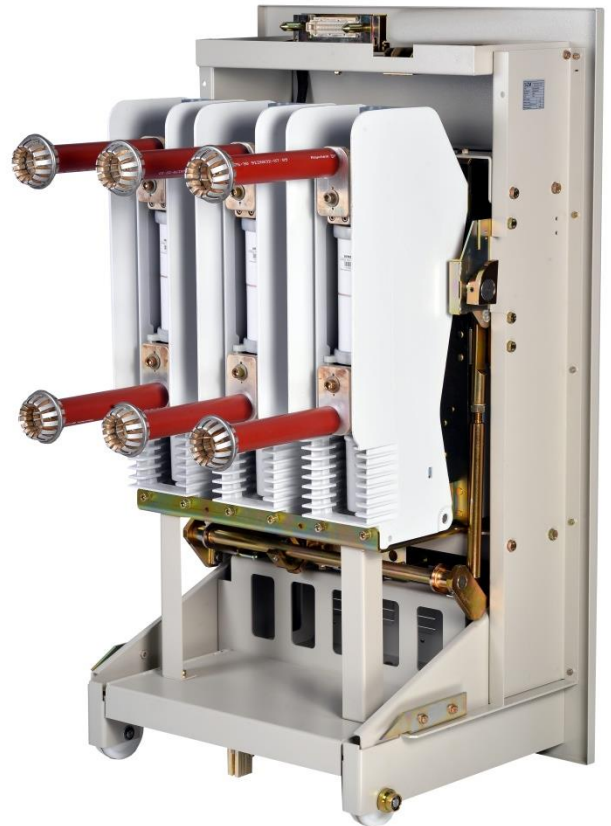

SZM

Schaltanlagen
Zubehör

Bad Muskau
ZUSCHA Boss

Starke Ströme sicher schalten

Hersteller/ Manufacturer	BBC
Schaltfeld/ Switchgear type	BA, BB
SF6 Leistungsschalter/ SF6 circuit breaker	HB 24.12.25- Leistungsschalter
Parameter/ Ratings	24 kV 1250 A 25 kA
Benennung/ Designation	HB mit 3AE1 (SION)
Vakuum-Leistungsschalter/ Vacuum circuit breaker type	3AE1 (SION)
Parameter/Ratings	24 kV 1250 A 25 kA

NEU
im Portfolio

**Retrofit für HB 24.12.25
Leistungsschalter
im Austausch
mit 3AE1 (SION)**

www.szm-gmbh.de

Heideweg 2
02953 Bad Muskau
Tel.: 035771 58-300
info@szm-gmbh.de